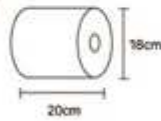

- 赤外線センサーによる非接触設計
- ペーパータオルの3段階設定可能
- ペーパータオルの自動カット機能

調整可能な紙の長さ: 230/350/460mm

本体サイズ: L306\*W225\*H396.7mm

電源: 単1乾電池\*4個/ACアダプター

- Touch-free auto transfer design
- Adjustable towel length
- Automatic paper cutting

Adjustable Paper Length: 230/350/460mm

Unit Size: L306\*W225\*H396.7mm

Power Supply: 4x "D" batteries/power adaptor

ボディカラー

Body Color

ボディカラー (白<標準>・白/グレイ・透明ブラウン・黒<受注品>)

■オートペーパータオルディスペンサー

・PL-151064W(白) JAN:4580016190811