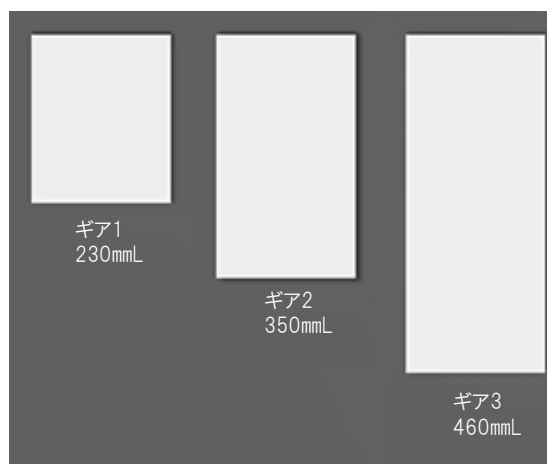

紙タオル長 選択設定

ワンピーク株式会社
〒453-0014 愛知県名古屋市中村区則武1-13-9 テサンマンション名古屋第三 3F
TEL:052-526-0108 FAX:052-481-9768 url:<https://onepeakblog.com/>